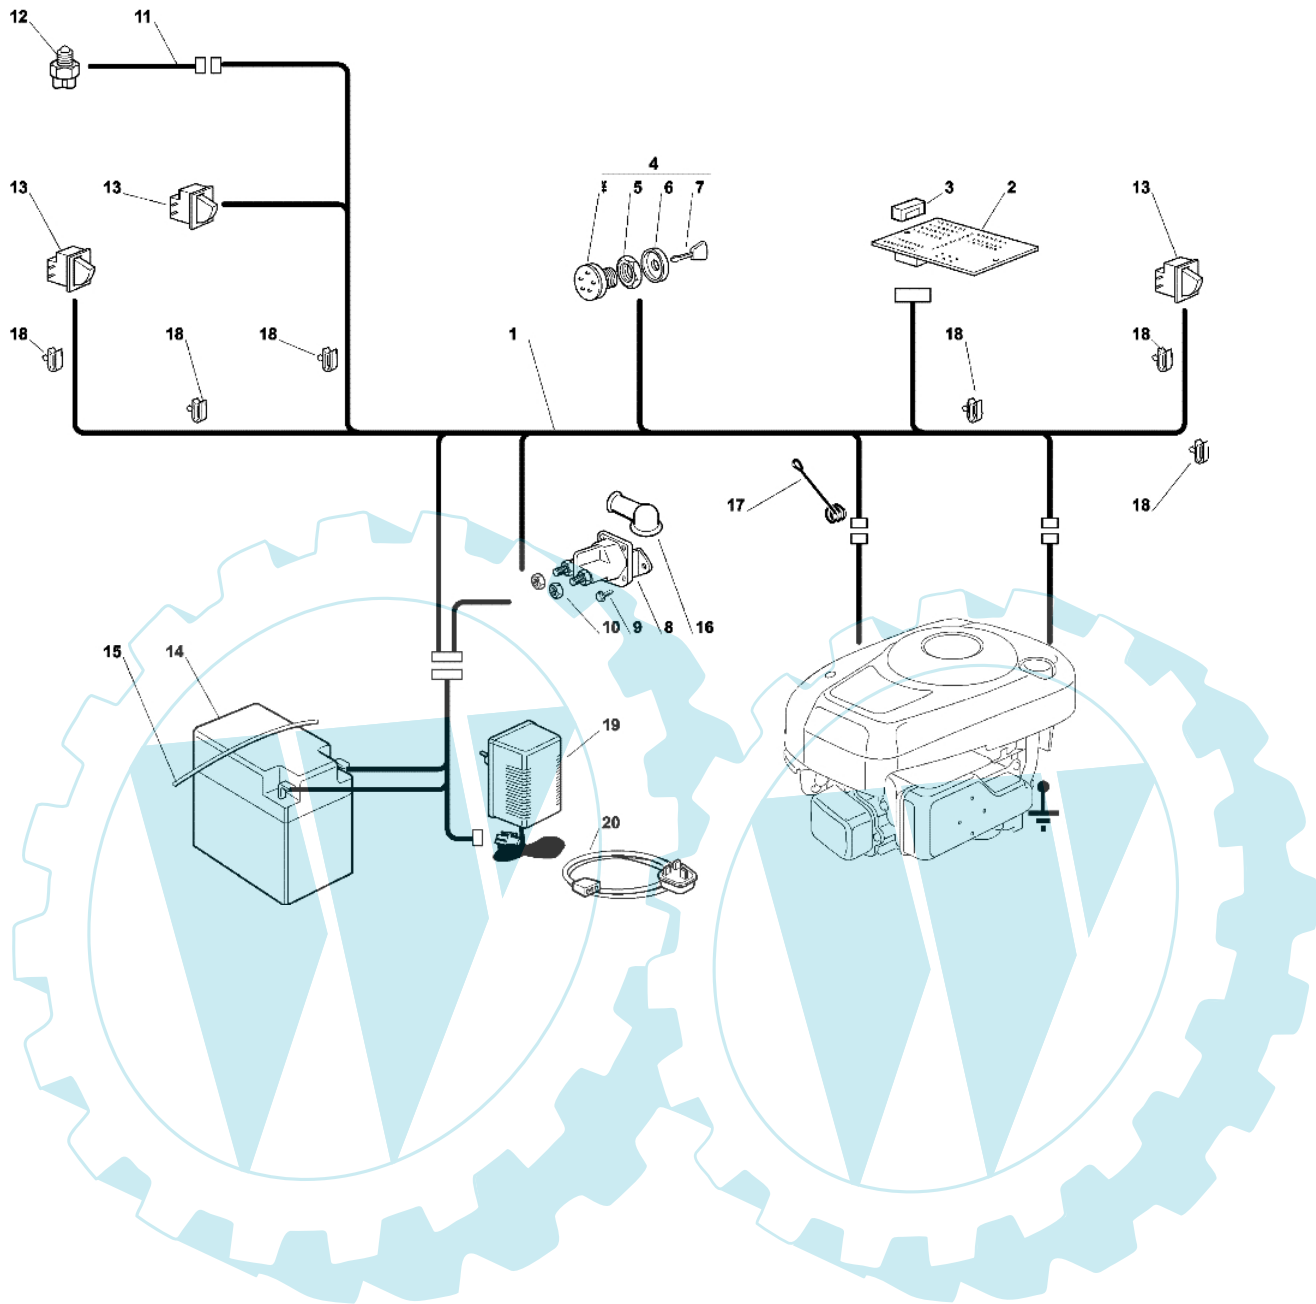

OM 63C/6,5M Cat. 2001/2002 - Elektrischeile

Bild Nr.	Anz.	Teilenummer	Beschreibung	Technische Nachricht
1	1	G84040123E0	Kabel	
2	1	G27722352E0	Lochkarte	
3	1	G33340033E0	Schmelzdraht	
4	1	G18450065E1	Schalter	
5	1	G18400861E0	Zwinge	
6	1	G18565351E0	Schutz	
7	1	G18210016E0	Schlüssel	
8	1	G18736111E0	Relais	
9	2	G12791213E0	Schraube	
10	2	G12292102E0	Mutter	
11	1	G27065060E0	Kabel	
12	1	G19700046E0	Schalter	
13	3	G19410606E0	Schalter	
14	1	G18120004E0	Batterie	
15	1	G27430572E0	Feder	
16	1	G18564861E1	Stecker	
17	1	G25430239E1	Feder	
18	6	G33320506E0	Kabelbefestigung	
19	1	G82180053E0	Sammlerladegeaet uk	
20	1	G82180055E0	Kabel	

OM 63C/6,5M Cat. 2001/2002 - Zubehoere nach afrage

Bild Nr.	Anz.	Teilenummer	Beschreibung	Technische Nachricht
1	1	G99900035E0	Kitmulching	
2	1	G27140052E0	Deflektor	
3	1	G27230201E0	Kern	
4	1	G12735410E0	Schraube	
5	1	G25510022E0	Stift	
6	1	G24487998E0	Federstecker	