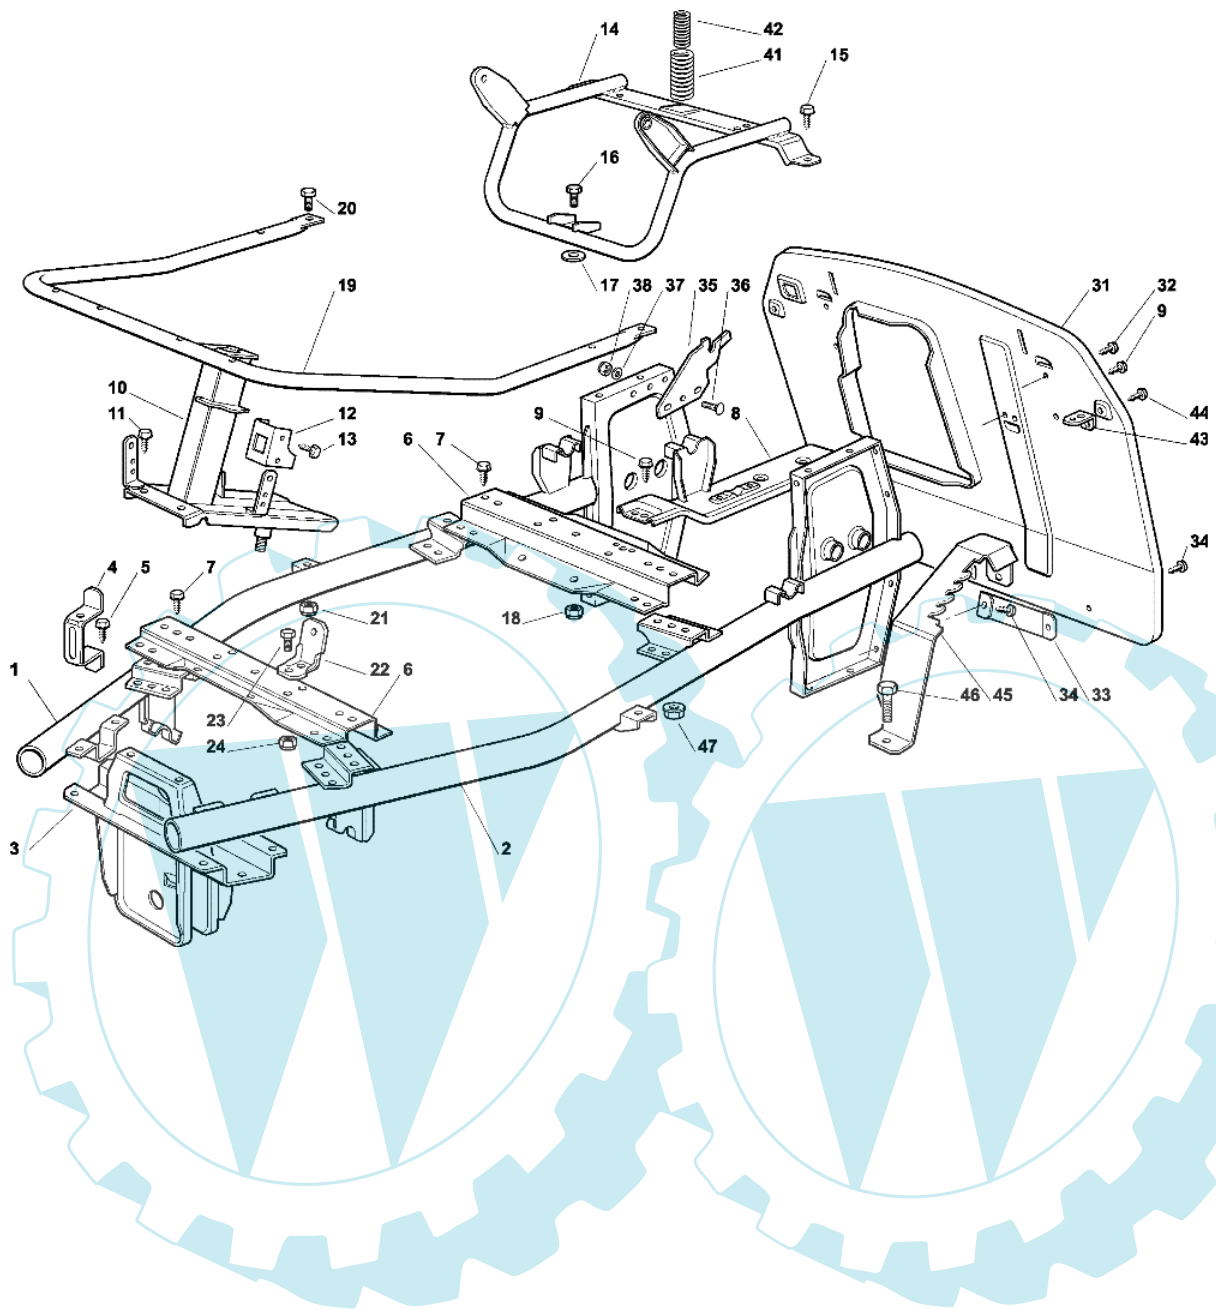

OM 63C/6,5M Cat. 2001/2002 - Rahmensatz

Bild Nr.	Anz.	Teilenummer	Beschreibung	Technische Nachricht
1	1	G84318401E0	Laengstraeger	
2	1	G84318403E0	Laengstraeger	
3	1	G84783015E1	Halter	
4	2	G27772121E0	Bride	
5	6	G12735121E0	Schraube	
6	2	G27650115E1	Verstaerkung	
7	12	G12735121E0	Schraube	
8	1	G84650105E0	Verstaerkung	
9	4	G12735121E0	Schraube	
10	1	G84783017E2	Halter	
11	6	G12735121E0	Schraube	
12	1	G27772095E0	Bride	
13	2	G12735106E0	Schraube	
14	1	G84801117E1	Halter	
15	2	G12735121E0	Schraube	
16	1	G12793301E0	Schraube	
17	1	G12523070E0	Scheibe	
18	1	G12155000E0	Mutter	
19	1	G27869057E0	Halter	
20	4	G12792099E0	Schraube	
21	4	G12154510E0	Mutter	
22	1	G27773077E0	Winkel	
23	1	G12791011E0	Schraube	
24	1	G12154510E0	Mutter	
31	1	G84545061E0	Platte	
32	4	G12735121E0	Schraube	
33	2	G27650111E0	Verstaerkung	
34	4	G12735121E0	Schraube	
35	2	G27772131E0	Bride	
36	2	G12818690E0	Schraube	
37	2	G12521350E0	Scheibe	
38	2	G12155000E0	Mutter	
41	1	G27430567E0	Feder	
42	1	G27430569E0	Feder	
43	2	G27753073E0	Winkel	
44	2	G12729601E0	Schraube	
45	1	G27734059E0	Zahnbogen	
46	2	G12791200E0	Schraube	
47	2	G12292102E0	Mutter	