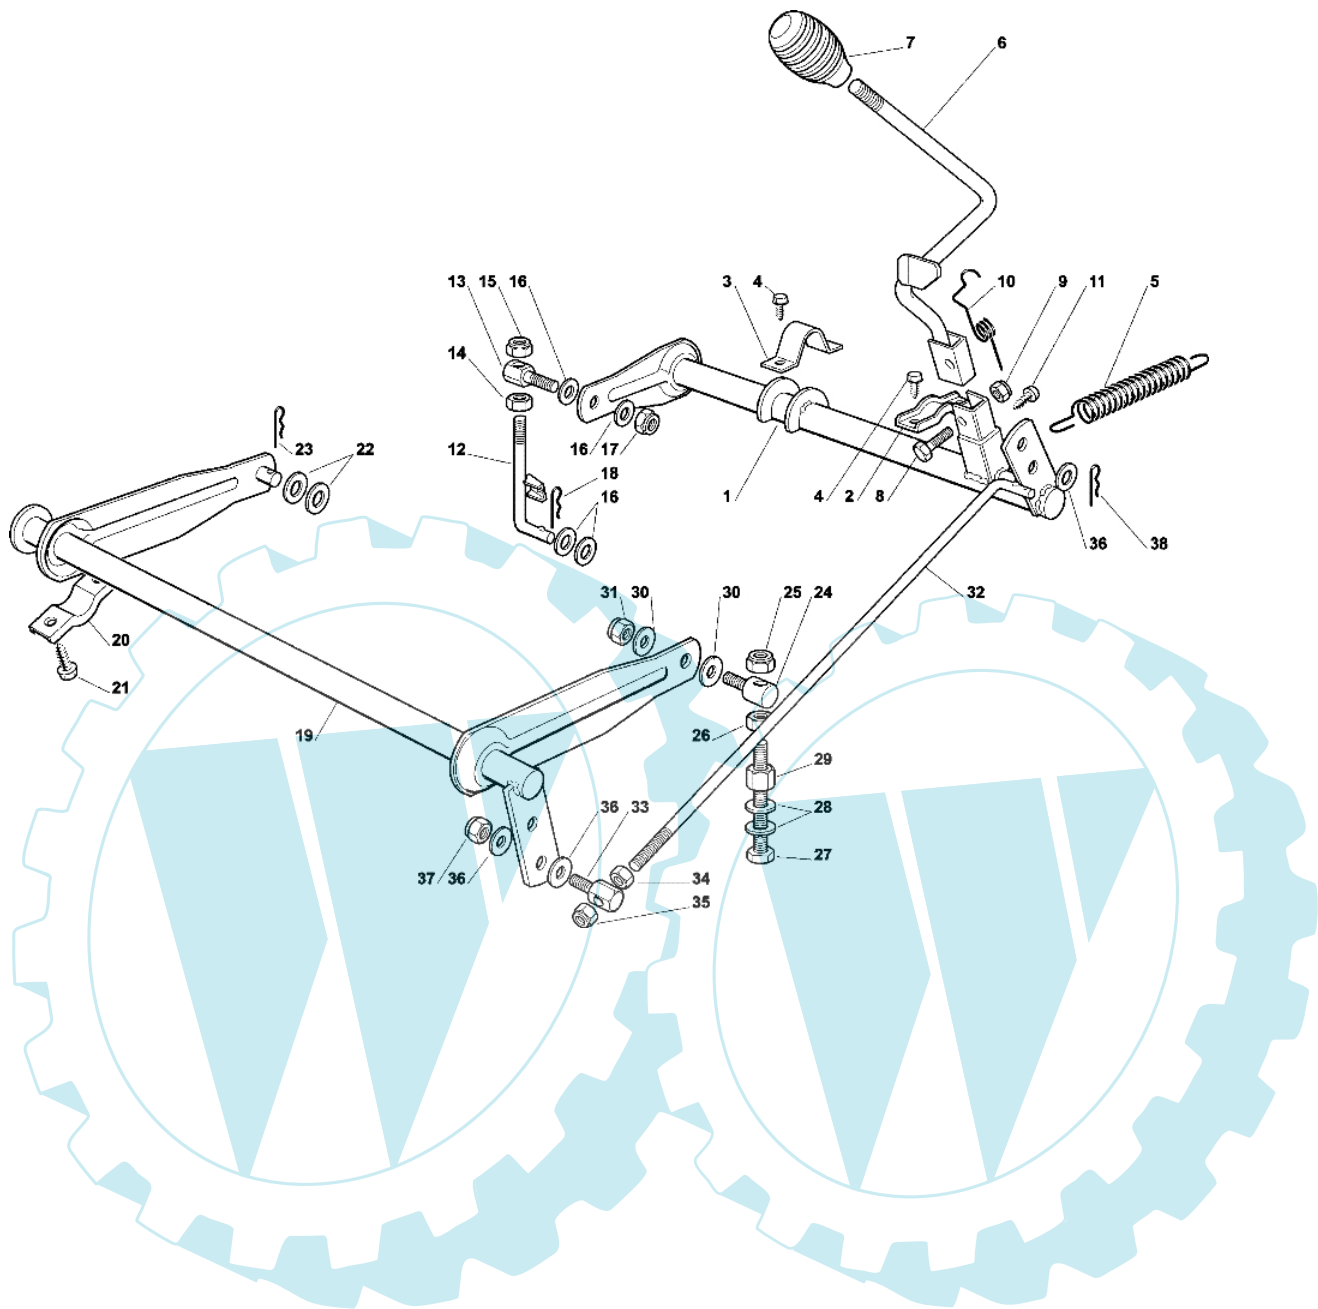

OM 63C/6,5M Cat. 2001/2002 - Schneidwerkzeug aufhebesatz

Bild Nr.	Anz.	Teilenummer	Beschreibung	Technische Nachricht
1	1	G84001017E0	Achsschenkel	
2	1	G27546015E0	Platte	
3	1	G25547037E0	Platte	
4	4	G12729601E0	Schraube	
5	1	G27430568E0	Feder	
6	1	G84317075E0	Hebel	
7	1	G25394510E0	Griff	
8	1	G12674700E0	Schraube	
9	1	G12154510E0	Mutter	
10	1	G27430574E0	Feder	
11	1	G12731600E0	Schraube	
12	1	G84002073E0	Stange	
13	1	G25510056E0	Stift	
14	1	G12295200E0	Mutter	
15	1	G12156602E0	Mutter	
16	4	G25670008E0	Scheibe	
17	1	G12156602E0	Mutter	
18	1	G24487997E0	Federstecker	
19	1	G84001019E0	Achsschenkel	
20	2	G27546015E1	Platte	
21	4	G12731350E0	Schraube	
22	2	G25670008E0	Scheibe	
23	1	G24487997E0	Federstecker	
24	1	G25510007E1	Stift	
25	1	G12156602E0	Mutter	
26	1	G12295200E0	Mutter	
27	1	G12794970E0	Schraube	
28	2	G12521360E0	Scheibe	
29	1	G12154250E0	Mutter	
30	2	G25670008E0	Scheibe	
31	1	G12156602E0	Mutter	
32	1	G27034065E0	Stange	
33	1	G25510040E1	Stift	
34	1	G12293200E0	Mutter	
35	1	G12155000E0	Mutter	
36	3	G25670011E0	Scheibe	
37	1	G12155000E0	Mutter	
38	1	G24487997E0	Federstecker	

OM 63C/6,5M Cat. 2001/2002 - Schneidwerkzeug (1)

Bild Nr.	Anz.	Teilenummer	Beschreibung	Technische Nachricht
1	1	G27487001E0	Kupplungsblock	
2	2	G12791200E0	Schraube	
3	2	G12154510E0	Mutter	
4	1	G27510107E0	Stift	
5	1	G25670011E0	Scheibe	
6	1	G22672152E0	Scheibe	
7	1	G12155000E0	Mutter	
8	1	G84317073E01	Hebel	
9	2	G21660100E0	Scheibe	
10	1	G24487998E0	Federstecker	
12	1	G12789020E0	Schraube	
13	1	G12154330E0	Mutter	
14	1	G84317079E0	Hebel	
15	1	G25394510E0	Griff	
16	1	G84207104E1	Kabel	
17	1	G18399065E1	Kupplung	
18	1	G27430571E0	Feder	
19	1	G22450110E0	Feder	
20	1	G12735460E0	Schraube	