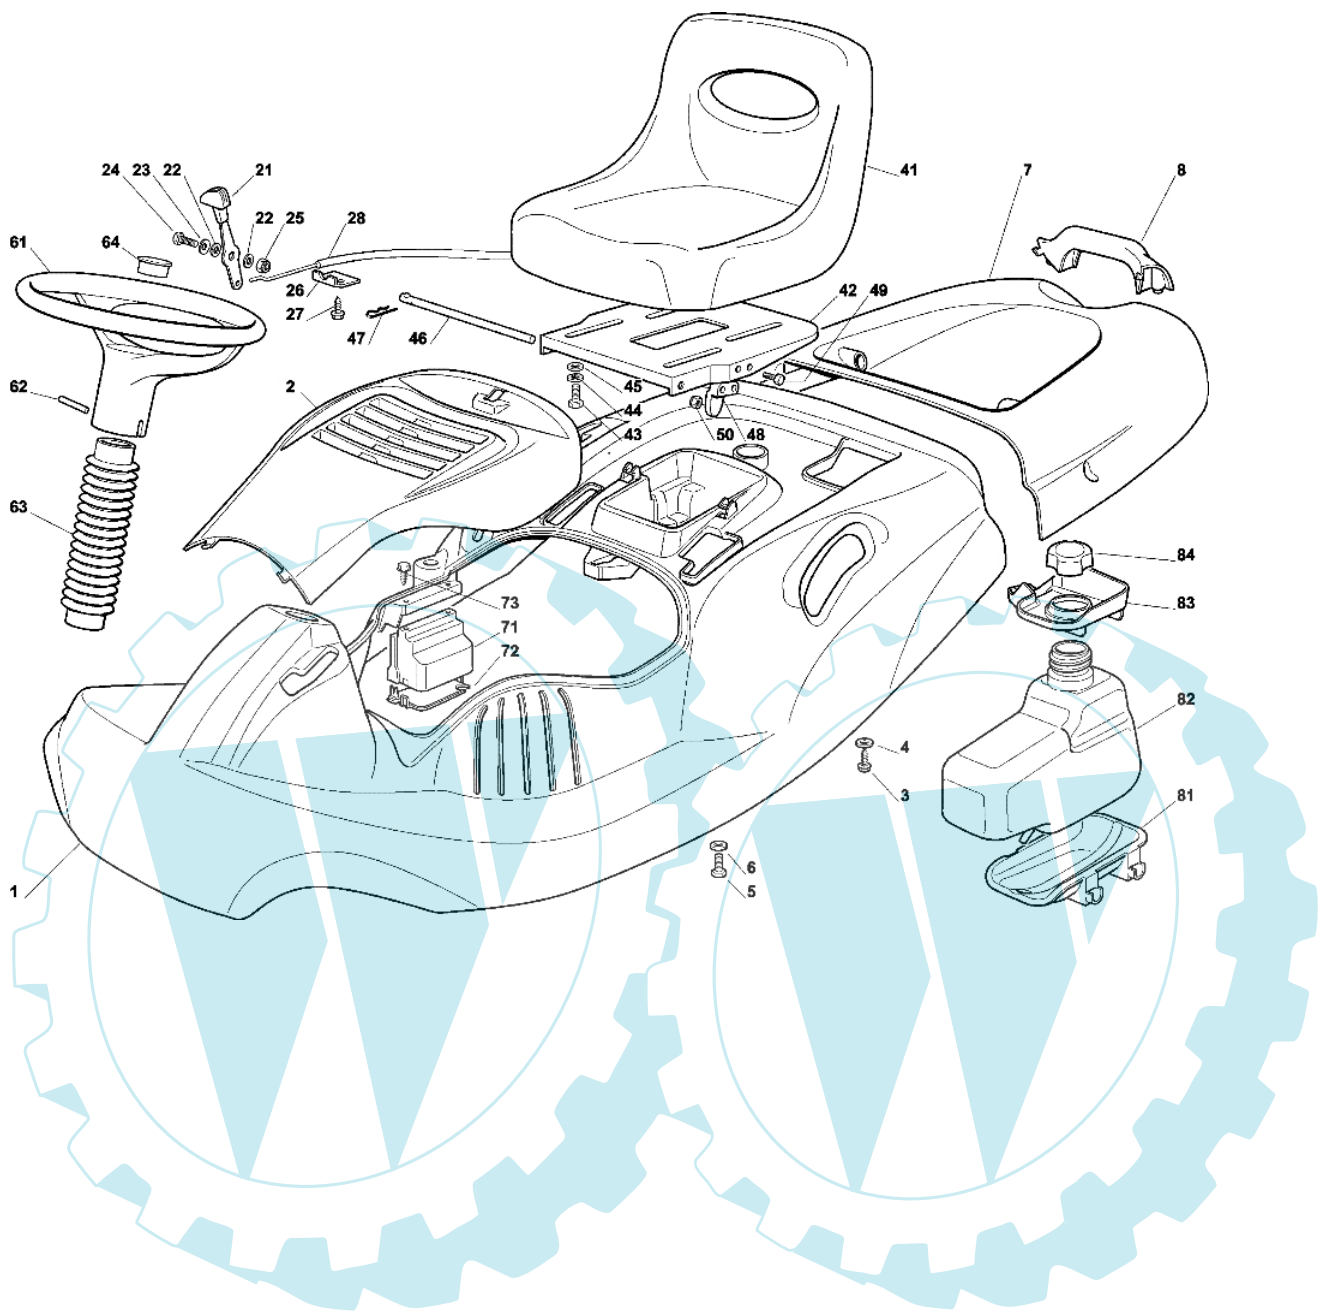

OM 63C/6,5M Cat. 2001/2002 - Karrosserie

Bild Nr.	Anz.	Teilenummer	Beschreibung	Technische Nachricht
1	1	G27110375E0	Deckung	
2	1	G27110376E0	Deckung	
3	4	G12735410E0	Schraube	
4	4	G12523040E0	Scheibe	
5	2	G12735402E0	Schraube	
6	4	G12521331E0	Scheibe	
7	1	G27110377E0	Deckel	
8	1	G27394000E0	Griff	
21	1	G81007280E2	Gashebel	
22	2	G12523040E0	Scheibe	
23	1	G12530060E0	Scheibe	
24	1	G12791500E0	Schraube	
25	1	G12154510E0	Mutter	
26	1	G22981467E0	Platte	
27	2	G12735105E0	Schraube	
28	1	G84000252E0	Kabel	
41	1	G25722453E1	Sitz	
42	1	G27546039E1	Halter	
43	4	G12793101E0	Schraube	
44	4	G12583500E0	Scheibe	
45	4	G12523060E0	Scheibe	
46	1	G27864052E0	Stift	
47	1	G24487997E0	Federstecker	
48	1	G27063021E1	Nocken	
49	2	G12789100E0	Schraube	
50	2	G12154330E0	Mutter	
61	1	G27961230E0	Lenkrad	
62	1	G12620305E0	Stift	
63	1	G27600114E1	Schultz	
64	1	G25120230E0	Stopfen	
71	1	G27600119E0	Schultz	
72	1	G27600118E0	Schultz	
73	2	G12727810E0	Schraube	
81	1	G27787057E0	Halter	
82	1	G27733002E1	Tank	
83	1	G27600113E0	Schultz	
84	1	G27790000E0	Stopfen	