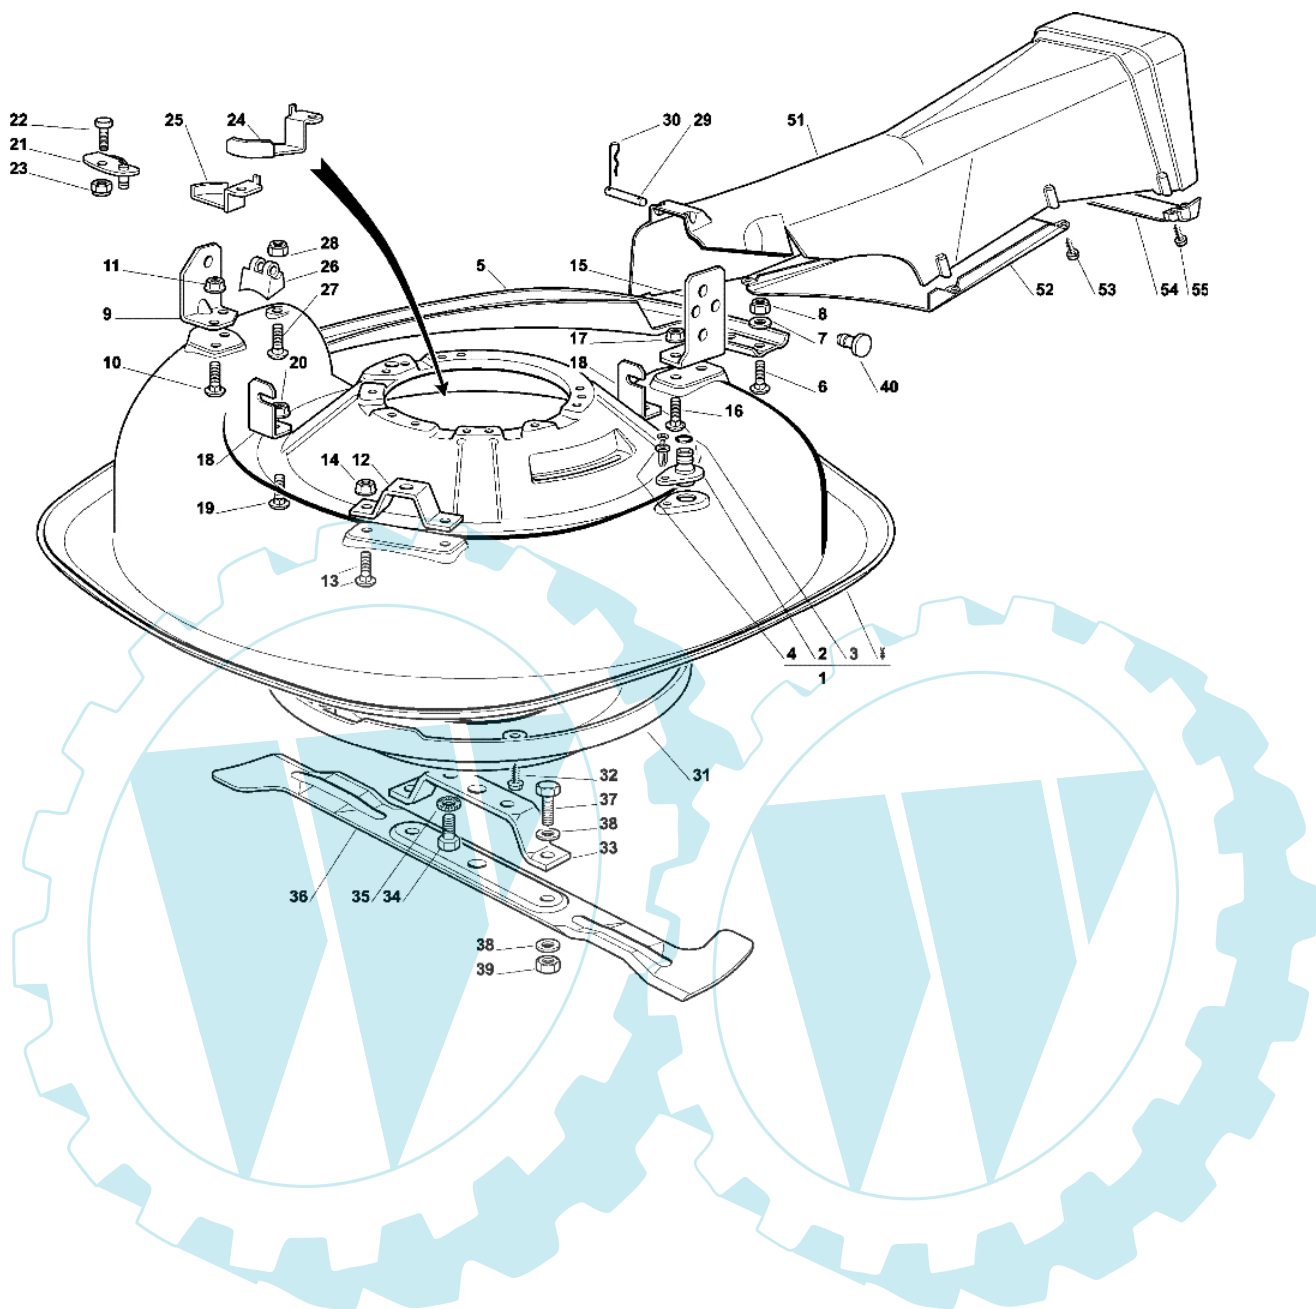

OM 63C/6,5M Cat. 2001/2002 - Schneidwerkzeug (1)

Bild Nr.	Anz.	Teilenummer	Beschreibung	Technische Nachricht
1	1	G27487001E0	Kupplungsblock	
2	2	G12791200E0	Schraube	
3	2	G12154510E0	Mutter	
4	1	G27510107E0	Stift	
5	1	G25670011E0	Scheibe	
6	1	G22672152E0	Scheibe	
7	1	G12155000E0	Mutter	
8	1	G84317073E01	Hebel	
9	2	G21660100E0	Scheibe	
10	1	G24487998E0	Federstecker	
12	1	G12789020E0	Schraube	
13	1	G12154330E0	Mutter	
14	1	G84317079E0	Hebel	
15	1	G25394510E0	Griff	
16	1	G84207104E1	Kabel	
17	1	G18399065E1	Kupplung	
18	1	G27430571E0	Feder	
19	1	G22450110E0	Feder	
20	1	G12735460E0	Schraube	

OM 63C/6,5M Cat. 2001/2002 - Schneidwerkzeug (2)

Bild Nr.	Anz.	Teilenummer	Beschreibung	Technische Nachricht
1	1	G84564095E0	Deck	
2	1	G25033060E0	Verbindung	
3	1	G19035000E0	O-ring	
4	1	G12500030E0	Niete	
5	1	G84650103E0	Verstaerkung	
6	4	G12815200E0	Schraube	
7	4	G12521330E0	Scheibe	
8	4	G12154510E0	Mutter	
9	1	G27772119E0	Bride	
10	2	G12818690E0	Schraube	
11	2	G12293201E0	Mutter	
12	1	G27772133E0	Bride	
13	2	G12818690E0	Schraube	
14	2	G12293201E0	Mutter	
15	1	G27772127E1	Bride	
16	2	G12818690E0	Schraube	
17	2	G12293201E0	Mutter	
18	2	G27753071E0	Winkel	
19	2	G12818690E0	Schraube	
20	2	G12293201E0	Mutter	
21	1	G84545063E0	Platte	
22	1	G12792611E0	Schraube	
23	1	G12155000E0	Mutter	
24	1	G27546041E0	Platte	
25	1	G27546043E0	Platte	
26	1	G27230200E2	Haken	
27	1	G12815210E0	Schraube	
28	1	G12154510E0	Mutter	
29	1	G27510097E1	Stift	
30	2	G24487997E0	Federstecker	
31	1	G27600122E0	Schultz	
32	5	G12728530E0	Schraube	
33	1	G27787045E1	Halter	
34	2	G12794110E0	Schraube	
35	2	G12540070E0	Scheibe	
36	1	G84109504E0	Blatt	
37	2	G12793102E0	Schraube	
38	4	G12523060E0	Scheibe	
39	2	G12155010E0	Mutter	
40	1	G27275000E0	Gummi	
51	1	G27107502E0	Gehaese	
52	1	G27140053E0	Deflektor	
53	6	G12735402E0	Schraube	
54	1	G27650120E0	Verstaerkung	
55	2	G12735410E0	Schraube	