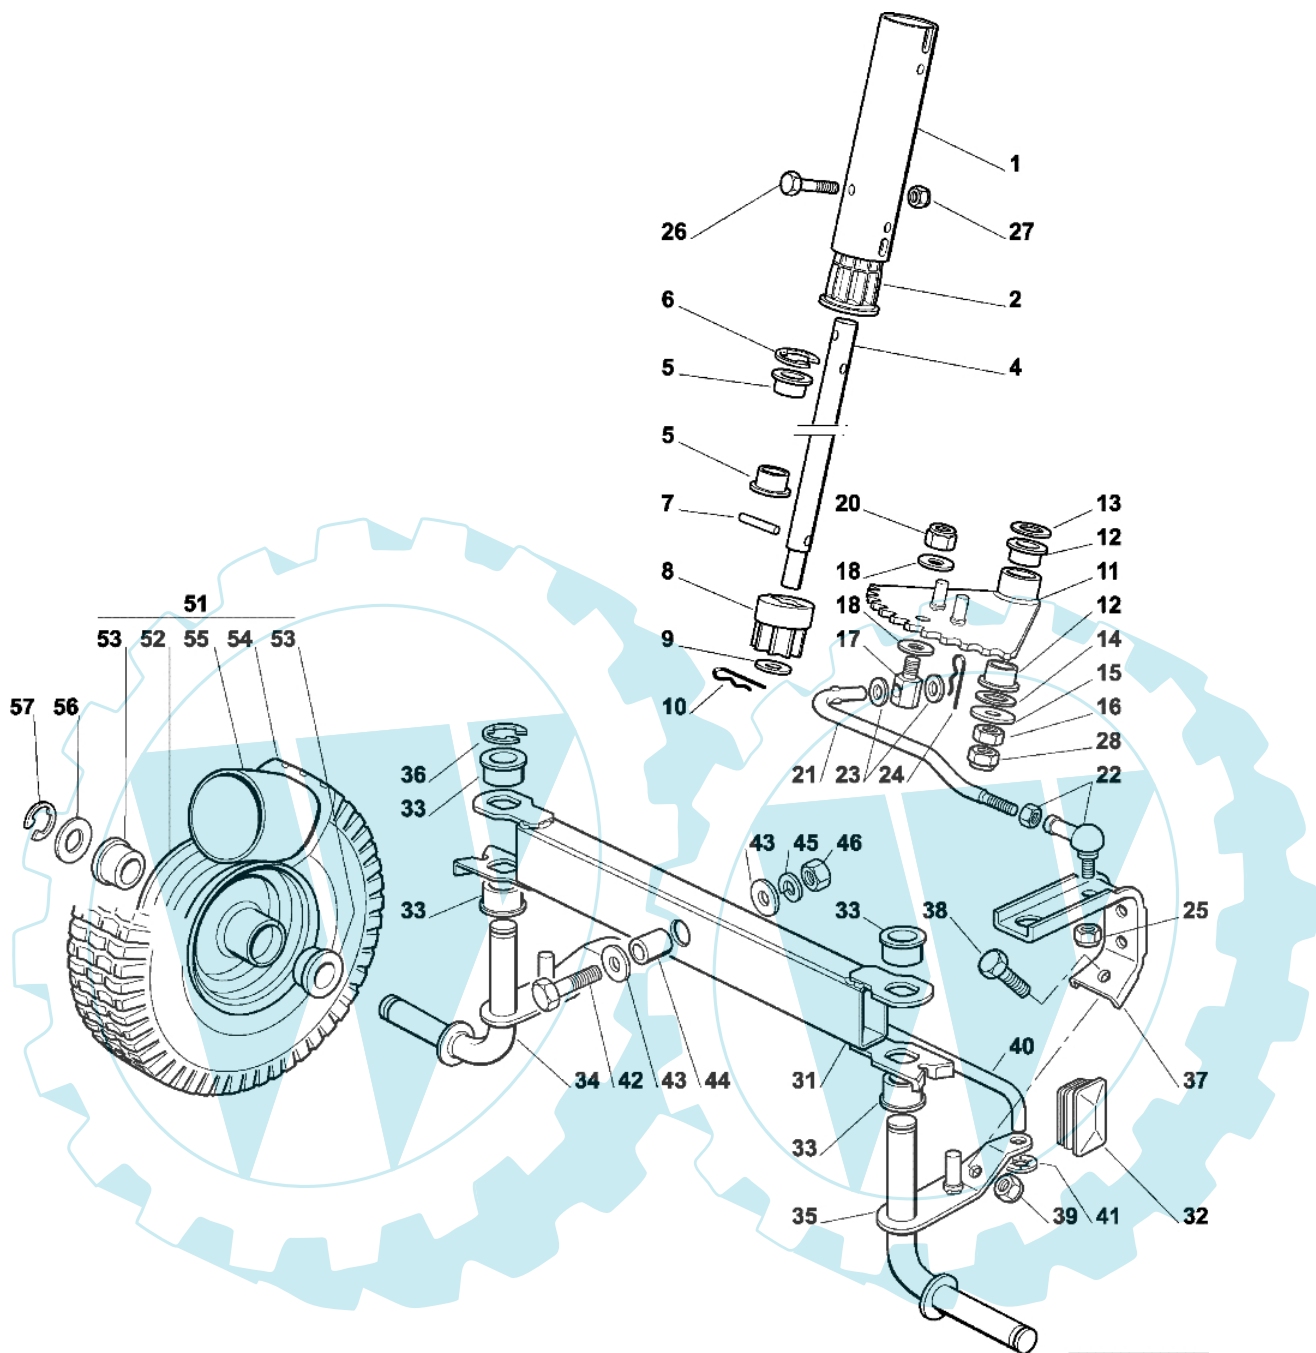

OM 63C/6,5M Cat. 2001/2002 - Lenkgetriebe

Bild Nr.	Anz.	Teilenummer	Beschreibung	Technische Nachricht
1	1	G27340305E0	Verlaengerung	
2	1	G27047005E1	Buchse	
4	1	G27520052E0	Spurstange	
5	2	G27047004E0	Buchse	
6	1	G12001010E0	Ring	
7	1	G12622650E0	Stift	
8	1	G27570050E0	Ritzel	
9	1	G12521370E0	Scheibe	
10	1	G24487998E0	Federstecker	
11	1	G8473553E1	Rand	
12	2	G27047004E0	Buchse	
13	1	G27670054E0	Scheibe	
14	1	G22672152E0	Scheibe	
15	1	G12523060E0	Scheibe	
16	1	G12293200E0	Mutter	
17	1	G25510056E0	Stift	
18	2	G25670008E0	Scheibe	
20	1	G12156602E0	Mutter	
21	1	G27034066E0	Stange	
22	1	G22746601E0	Gelenk	
23	2	G25670008E0	Scheibe	
24	1	G24487998E0	Federstecker	
25	1	G12155000E0	Mutter	
26	2	G12689515E0	Schraube	
27	2	G12154510E0	Mutter	
28	1	G12155000E0	Mutter	
31	1	G84034059E0	Vorspann	
32	2	G18737852E0	Stopfen	
33	4	G27047004E0	Buchse	
34	1	G84230405E0	Achsschenkel	
35	1	G84230407E0	Achsschenkel	
36	1	G12000970E0	Sprengring	
37	1	G27787041E0	Halter	
38	1	G12793102E0	Schraube	
39	1	G12155000E0	Mutter	
40	1	G27840051E0	Spannstange	
41	2	G12604899E0	Ring	
42	1	G12692695E0	Schraube	
43	2	G12523100E0	Scheibe	
44	1	G25160016E0	Distanzstück	
45	1	G12587100E0	Scheibe	
46	1	G12295300E0	Mutter	
51	2	G84680056E0	Rad	
52	1	G84044002E0	Vorderrad felger	
53	4	G27045070E0	Buchse	
54	1	G27590054E0	Reifen	
55	1	G27590056E0	Reifenschlauch	
56	2	G12521390E0	Scheibe	
57	2	G12000970E0	Sprengring	