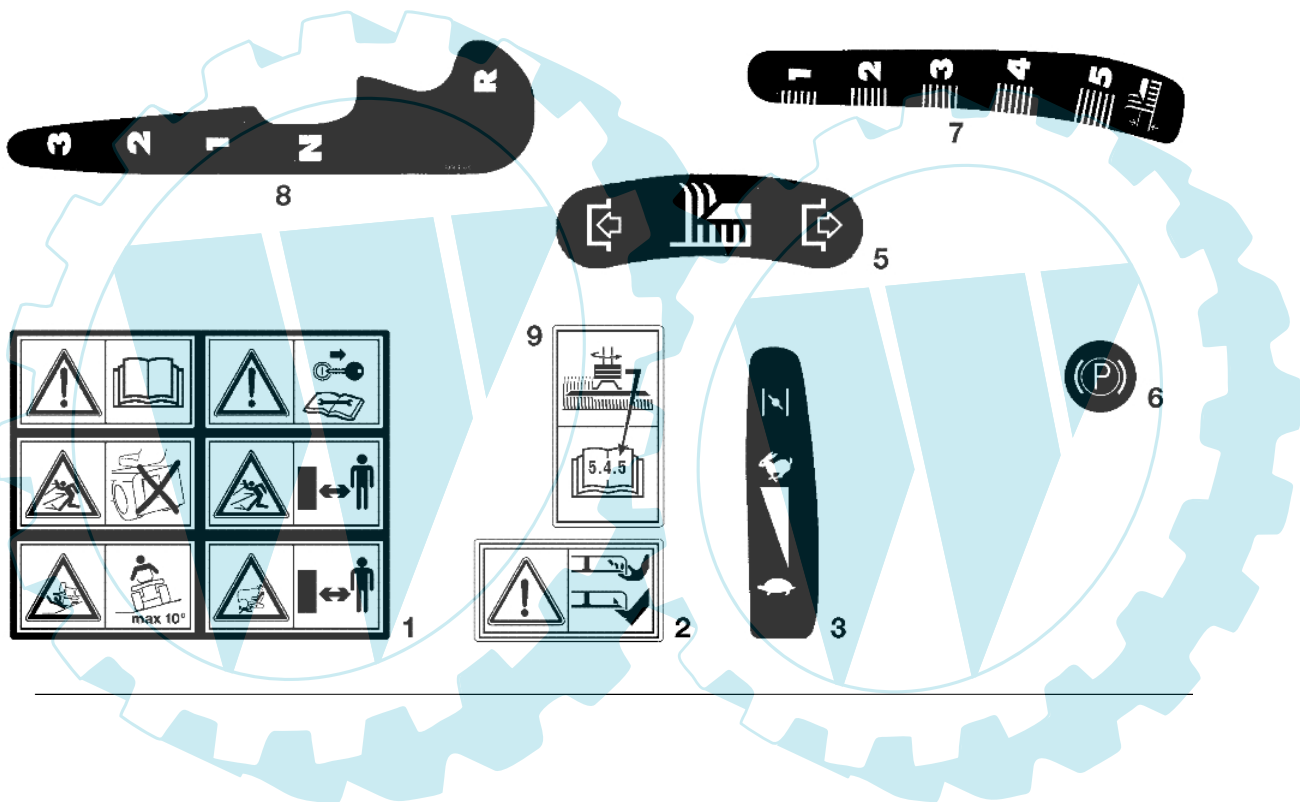

OM 63C/6,5M Cat. 2001/2002 - Klebzettel

4

11

**OM 63C/6.5M** 10

**EF 63C/6.5M** 12

Bild Nr.	Anz.	Teilenummer	Beschreibung	Technische Nachricht
1	1	G14357428E0	Etikette	
2	1	G14356699E0	Etikette	
3	1	G14358415E0	Etikette	
4	1	G14358552E0	Etikette	
5	1	G14358418E0	Etikette	
6	1	G14358460E0	Etikette	
7	1	G14358417E0	Etikette	
8	1	G14358416E0	Etikette	
9	1	G14360118E0	Etikette	
10	2	G14358553E0	Etikette	
11	1	G14358549E0	Etikette	
12	2	G14358550E0	Etikette	