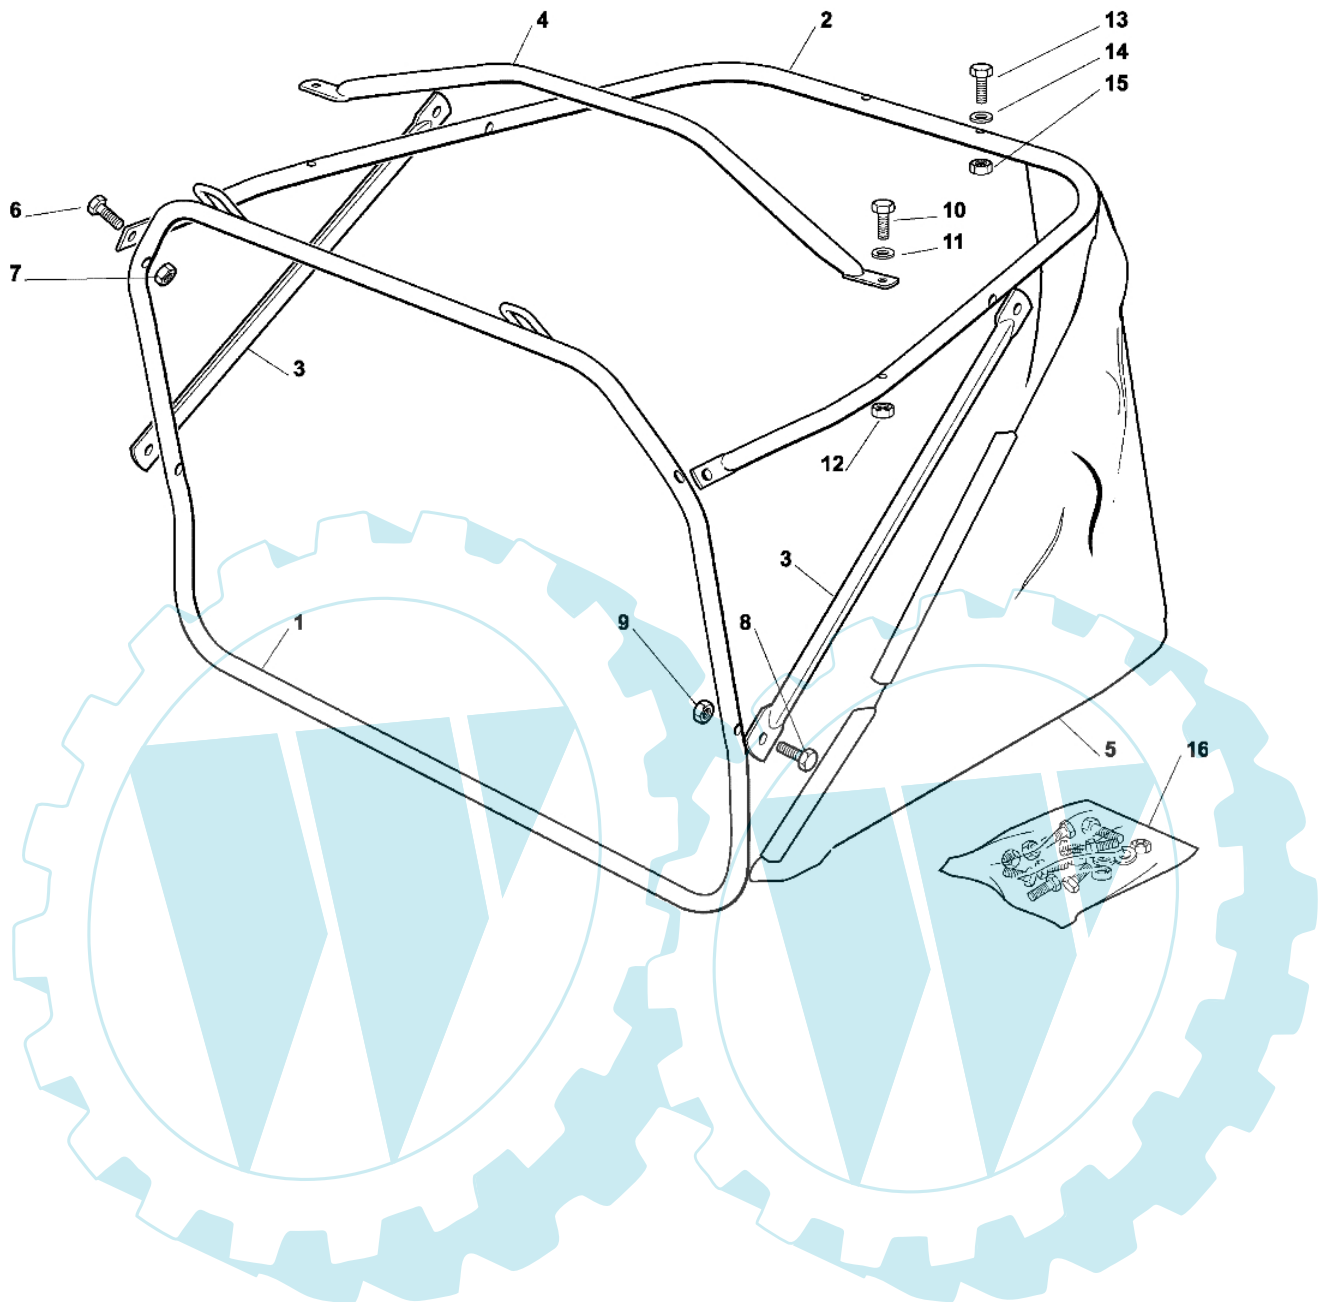

OM 63C/6,5M Cat. 2001/2002 - Auffangsack

Bild Nr.	Anz.	Teilenummer	Beschreibung	Technische Nachricht
1	1	G84801121E0	Rahmen	
2	1	G84801119E0	Rahmen	
3	2	G27650117E0	Verstaerkung	
4	1	G84394051E0	Griff	
5	1	G84106055E0	Ersatzsack	
6	2	G12789020E0	Schraube	
7	2	G12154330E0	Mutter	
8	4	G12789020E0	Schraube	
9	4	G12154330E0	Mutter	
10	2	G12789210E0	Schraube	
11	2	G12521331E0	Scheibe	
12	2	G12154330E0	Mutter	
13	2	G12674530E0	Schraube	
14	2	G12521331E0	Scheibe	
15	2	G12154330E0	Mutter	
16	1	G84180186E0	Schraubenausrüstung