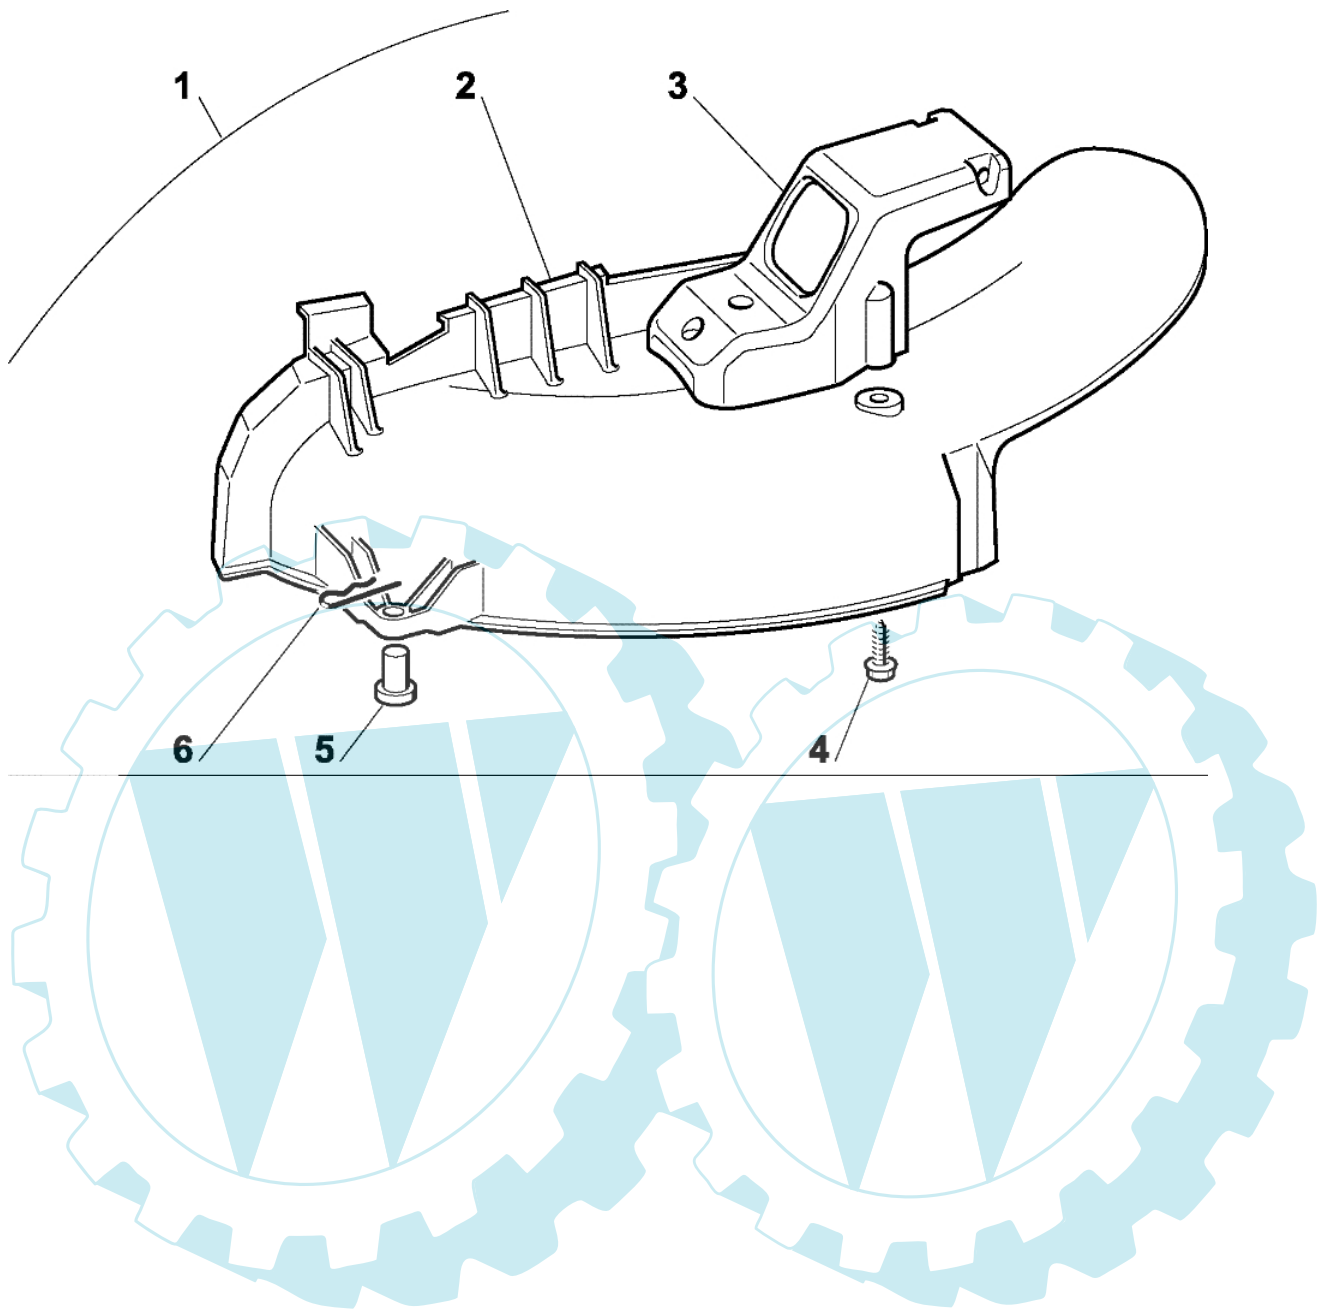

OM 63C/6,5M Cat. 2001/2002 - Elektrischeile

Bild Nr.	Anz.	Teilenummer	Beschreibung	Technische Nachricht
1	1	G84040123E0	Kabel	
2	1	G27722352E0	Lochkarte	
3	1	G33340033E0	Schmelzdraht	
4	1	G18450065E1	Schalter	
5	1	G18400861E0	Zwinge	
6	1	G18565351E0	Schutz	
7	1	G18210016E0	Schlüssel	
8	1	G18736111E0	Relais	
9	2	G12791213E0	Schraube	
10	2	G12292102E0	Mutter	
11	1	G27065060E0	Kabel	
12	1	G19700046E0	Schalter	
13	3	G19410606E0	Schalter	
14	1	G18120004E0	Batterie	
15	1	G27430572E0	Feder	
16	1	G18564861E1	Stecker	
17	1	G25430239E1	Feder	
18	6	G33320506E0	Kabelbefestigung	
19	1	G82180053E0	Sammlerladegeaet uk	
20	1	G82180055E0	Kabel	

OM 63C/6,5M Cat. 2001/2002 - Zubehoere nach afrage

Bild Nr.	Anz.	Teilenummer	Beschreibung	Technische Nachricht
1	1	G99900035E0	Kitmulching	
2	1	G27140052E0	Deflektor	
3	1	G27230201E0	Kern	
4	1	G12735410E0	Schraube	
5	1	G25510022E0	Stift	
6	1	G24487998E0	Federstecker	