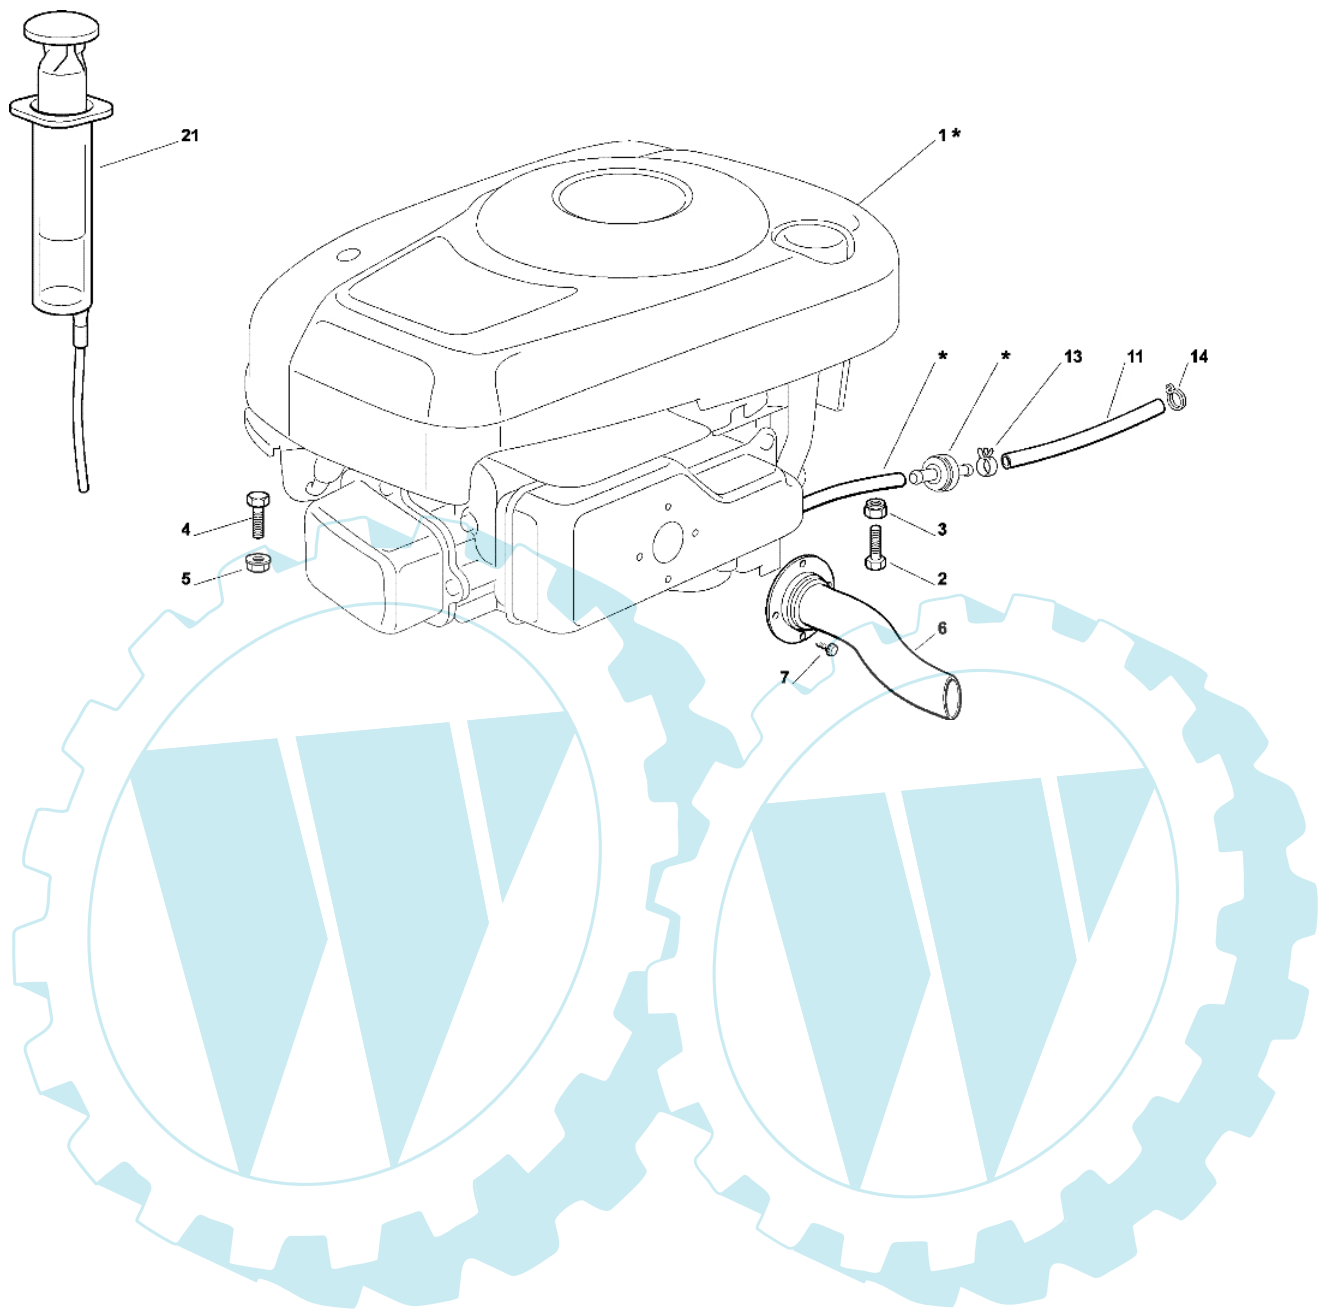

OM 63C/6,5M Cat. 2001/2002 - Motor

Bild Nr.	Anz.	Teilenummer	Beschreibung	Technische Nachricht
1	1	-	Nicht verfügbar für diesen produkt	
2	1	G12691900E0	Schraube	
3	1	G12155000E0	Mutter	
4	2	G12691100E0	Schraube	
5	2	G12293201E0	Mutter	
6	1	G84869053E0	Rohr	
7	4	G12735111E0	Schraube	
11	1	G38780530E2	Rohr	
13	1	G18375051E1	Schelle	
14	1	G18375053E0	Schelle	
21	1	G18718000E0	Spritze