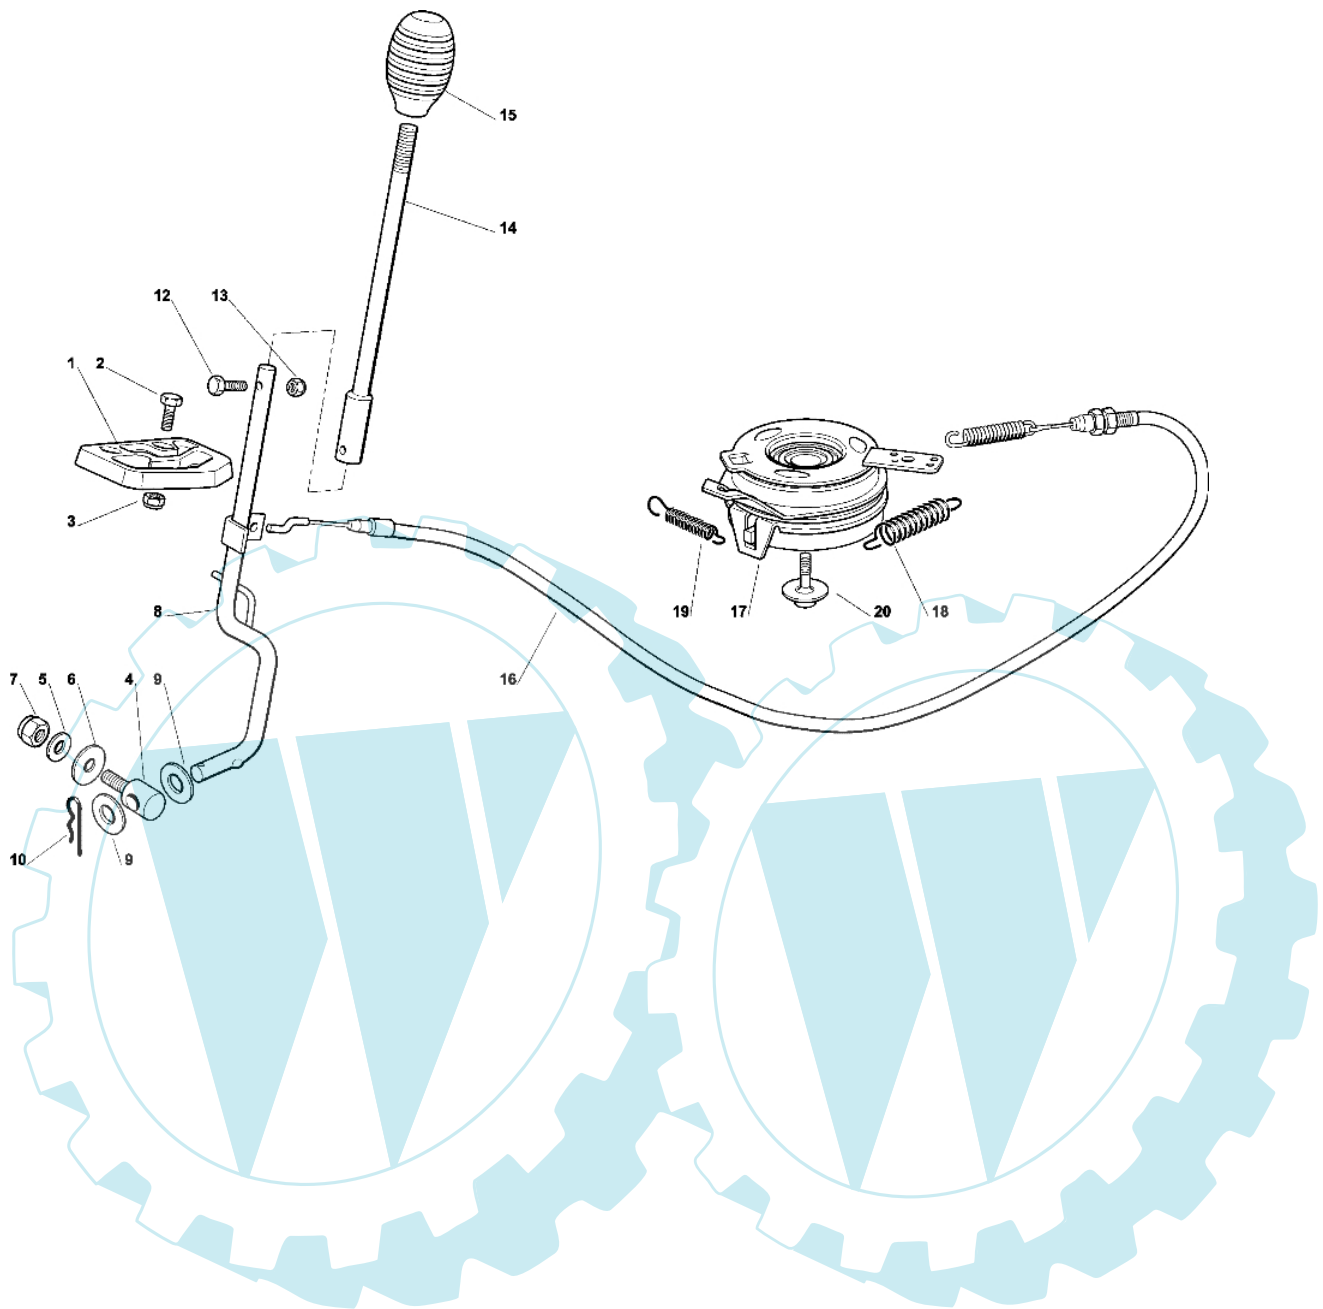

OM 63C/6,5M Cat. 2001/2002 - Schneidwerkzeug (1)

Bild Nr.	Anz.	Teilenummer	Beschreibung	Technische Nachricht
1	1	G27487001E0	Kupplungsblock	
2	2	G12791200E0	Schraube	
3	2	G12154510E0	Mutter	
4	1	G27510107E0	Stift	
5	1	G25670011E0	Scheibe	
6	1	G22672152E0	Scheibe	
7	1	G12155000E0	Mutter	
8	1	G84317073E01	Hebel	
9	2	G21660100E0	Scheibe	
10	1	G24487998E0	Federstecker	
12	1	G12789020E0	Schraube	
13	1	G12154330E0	Mutter	
14	1	G84317079E0	Hebel	
15	1	G25394510E0	Griff	
16	1	G84207104E1	Kabel	
17	1	G18399065E1	Kupplung	
18	1	G27430571E0	Feder	
19	1	G22450110E0	Feder	
20	1	G12735460E0	Schraube	