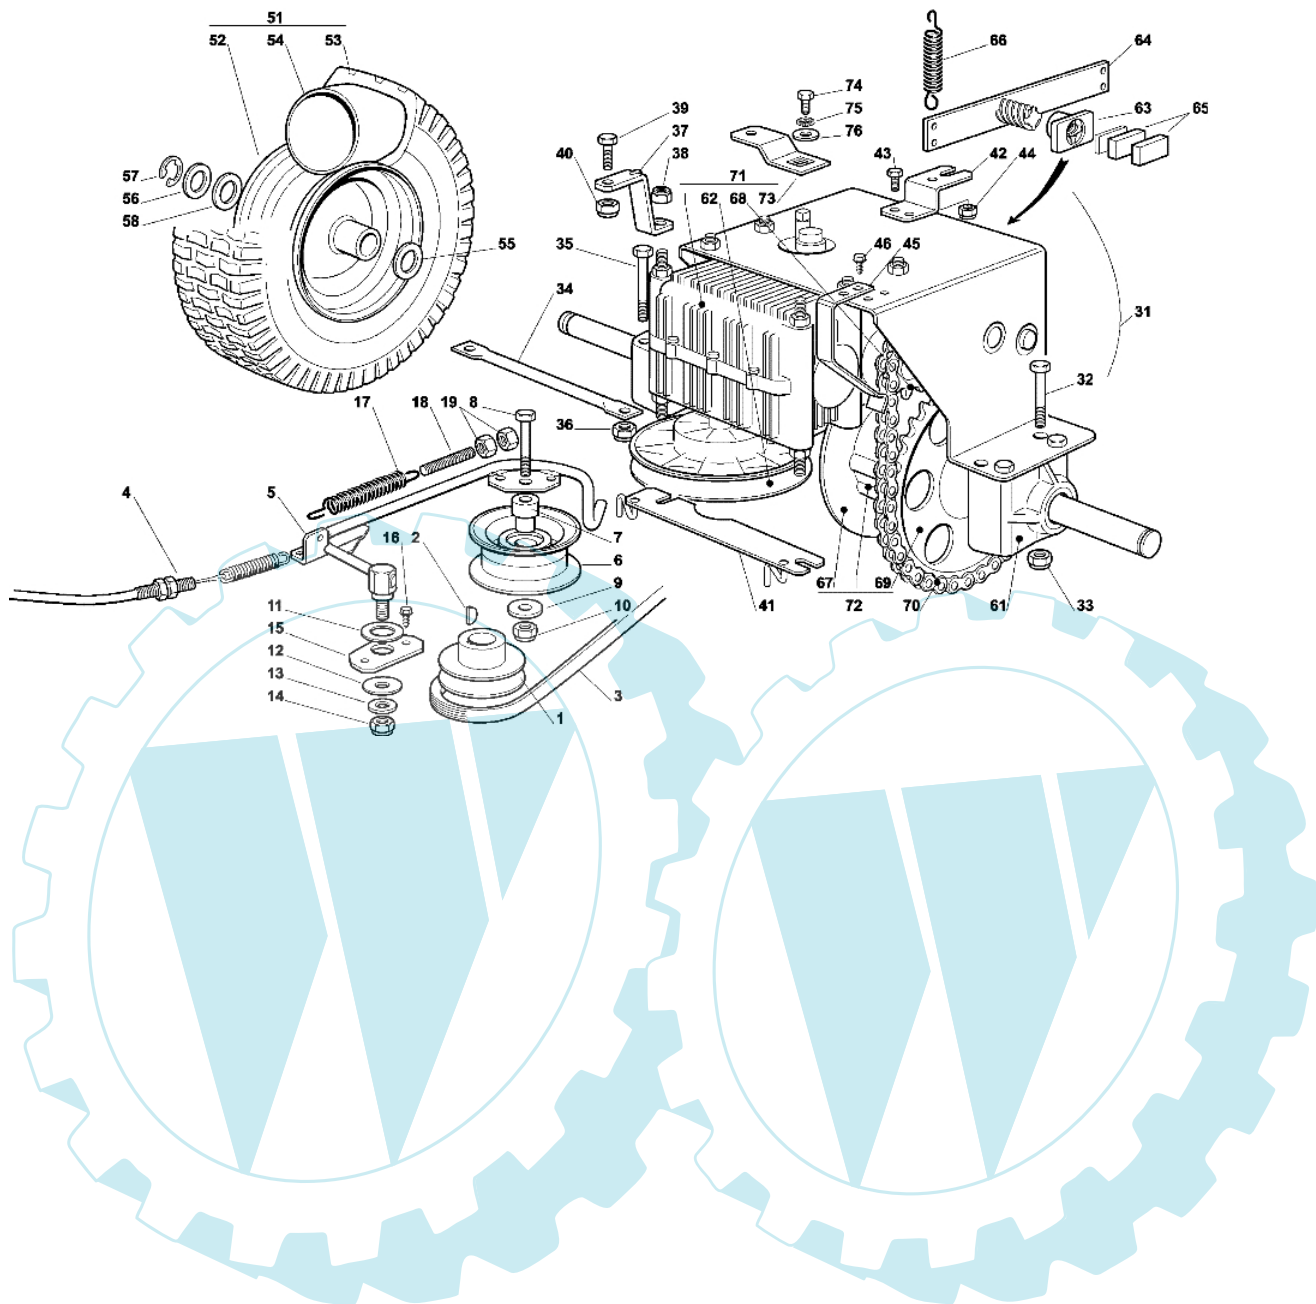

OM 63C/6,5M Cat. 2001/2002 - Getriebe

Bild Nr.	Anz.	Teilenummer	Beschreibung	Technische Nachricht
1	1	G27604006E1	Riemenscheibe	
2	1	G12139100E0	Keil	
3	1	G35061406E0	Riemen	
4	1	G84207103E0	Kabel	
5	1	G84317077E0	Hebel	
6	1	G27604007E0	Riemenscheibe	
7	1	G27047007E0	Buchse	
8	1	G12691200E0	Schraube	
9	1	G12523070E0	Scheibe	
10	1	G12155000E0	Mutter	
11	1	G27670054E0	Scheibe	
12	1	G25670011E0	Scheibe	
13	1	G12523060E0	Scheibe	
14	1	G12155000E0	Mutter	
15	1	G27546029E0	Platte	
16	2	G12734995E0	Schraube	
17	1	G25430219E0	Feder	
18	1	G25840005E0	Spannstange	
19	2	G12293200E0	Mutter	
31	1	G18400970E0	Antriebsgehäuse	
32	3	G12692050E0	Schraube	
33	4	G12154210E1	Mutter	
34	1	G27840053E0	Verstaerkung	
35	1	G25943001E0	Schraube	
36	2	G12155000E0	Mutter	
37	2	G27650119E0	Verstaerkung	
38	2	G12155000E0	Mutter	
39	1	G12792611E0	Schraube	
40	1	G12155000E0	Mutter	
41	1	G84250051E0	Riemenfuehrung	
42	1	G27772135E0	Bride	
43	2	G12791200E0	Schraube	
44	2	G12154510E0	Mutter	
45	1	G84394830E0	Feder	
46	2	G12735104E0	Schraube	
51	2	G84680057E0	Rad	
52	1	G84044001E0	Vorderrad felger	
53	1	G27590055E0	Rad	
54	1	G27590057E0	Reifenschlauch	
55	4	G12520010E0	Scheibe	
56	2	G25670005E1	Scheibe	
57	2	G12001010E0	Ring	
58	2	G12521410E0	Scheibe	
61	3	G19700056E0	Buchse	
62	1	G19700050E0	Riemenscheibe	
63	1	G19700051E0	Muttergewinde	
64	1	G19700053E0	Hebel	
65	2	G19700052E0	Vergaserdekel	
66	1	G19700048E0	Feder	
67	1	G19700054E0	Schneidblatt	
68	1	G19700049E0	Ritzel	
69	1	G19700055E0	Ritzel	
70	1	G19700047E0	Kette	
71	1	G18400972E0	Getriebe	
72	1	G18400971E0	Differential	
73	1	G27315109E0	Hebel	
74	1	G12788850E0	Schraube	
75	1	G12540040E0	Scheibe	
76	1	G22680009E0	Scheibe	